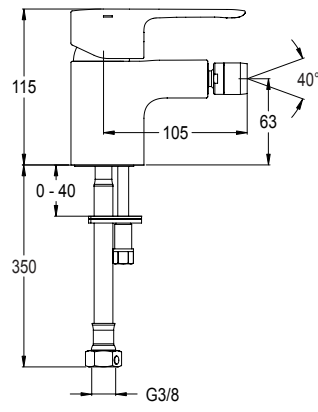

16028D-4-CP