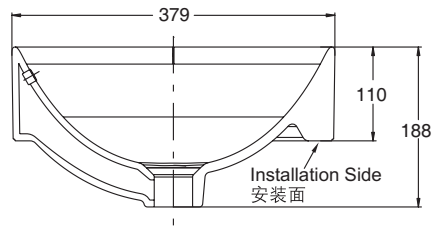

尺寸图

ROUGHING-IN

Reference Value
参考值

Unit: mm
单位: 毫米

	Length 长	Width 宽	Height 高	Depth 盆深
Outer 外尺寸	508	379	188	
Inner 内尺寸	501	371		140

科勒公司保留随时变更图中标示尺寸的权利，无需另行通知。
Kohler reserves the right to change marked dimensions without prior notice.