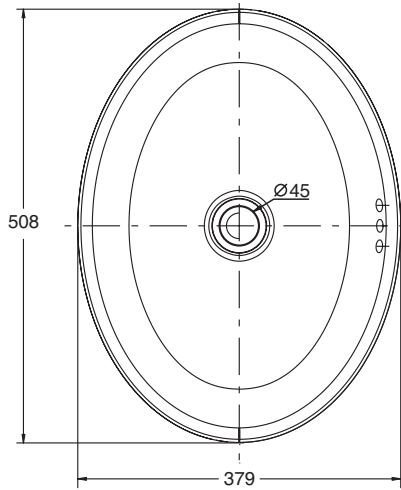

尺寸图

ROUGHING-IN

Reference Value
参考值

Unit: mm
单位: 毫米

	Length 长	Width 宽	Height 高	Depth 盆深
Outer 外尺寸	508	379	188	
Inner 内尺寸	501	371		140

科勒公司保留随时变更图中标示尺寸的权利，无需另行通知。
Kohler reserves the right to change marked dimensions without prior notice.