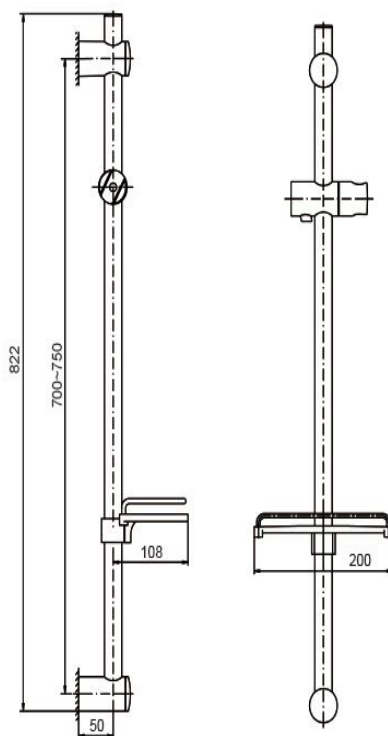

产品规格:

型号	说明	表面处理
K-R12879T	80cm花洒支架、滑动花洒托架、肥皂盘	抛光镀铬(-CP) 法兰金(-AF) 抛光镀镍(-SN) 拉丝镀镍(-BN)

产品尺寸图: (单位:毫米)

K-R12879T