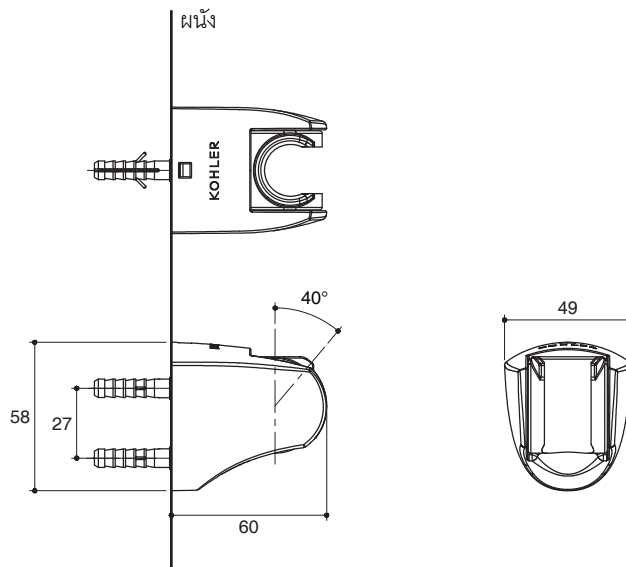

Dimensions are approximate.  
Unit: mm

Note: The recommended dimension for installation can be adjusted according to user preferences and layout.

ขนาดระยะแสดงค่าโดยประมาณ  
หน่วย: มม.

หมายเหตุ: ระยะแนะนำการติดตั้งสามารถปรับได้ตามความเหมาะสมของผู้ใช้งานและพื้นที่ติดตั้ง