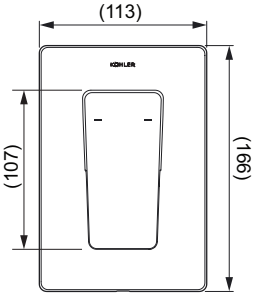

22541IN-4FP-**
RBS TRIM

22542IN-4FP-**
SO TRIM

ROUGH-IN DIMENSIONS (in mm)

22541IN-4FP-**

22542IN-4FP-**

PRESSURE & HOT INLET TEMPERATURE

P (Bar) 0.5 < 3 < 5.5

T (°C) < 65