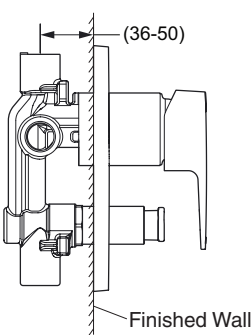

22541IN-4FP-**
RBS TRIM

22542IN-4FP-**
SO TRIM

ROUGH-IN DIMENSIONS (in mm)

22541IN-4FP-**

22542IN-4FP-**

PRESSURE & HOT INLET TEMPERATURE

P (Bar) 0.5 < 3 < 5.5

T (°C) < 65