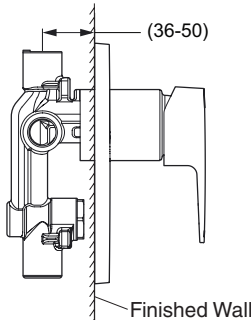

22541IN-4FP-**
RBS TRIM

22542IN-4FP-**
SO TRIM

ROUGH-IN DIMENSIONS (in mm)

22541IN-4FP-**

22542IN-4FP-**

PRESSURE & HOT INLET TEMPERATURE

P (Bar) 0.5 < 3 < 5.5

T (°C) < 65