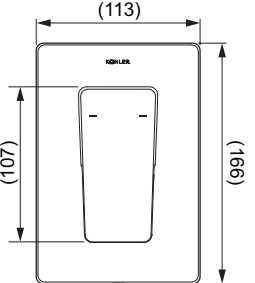

22541IN-4FP-**
RBS TRIM

22542IN-4FP-**
SO TRIM

ROUGH-IN DIMENSIONS (in mm)

22541IN-4FP-**

22542IN-4FP-**

PRESSURE & HOT INLET TEMPERATURE

P (Bar) 0.5 < 3 < 5.5

T (°C) < 65